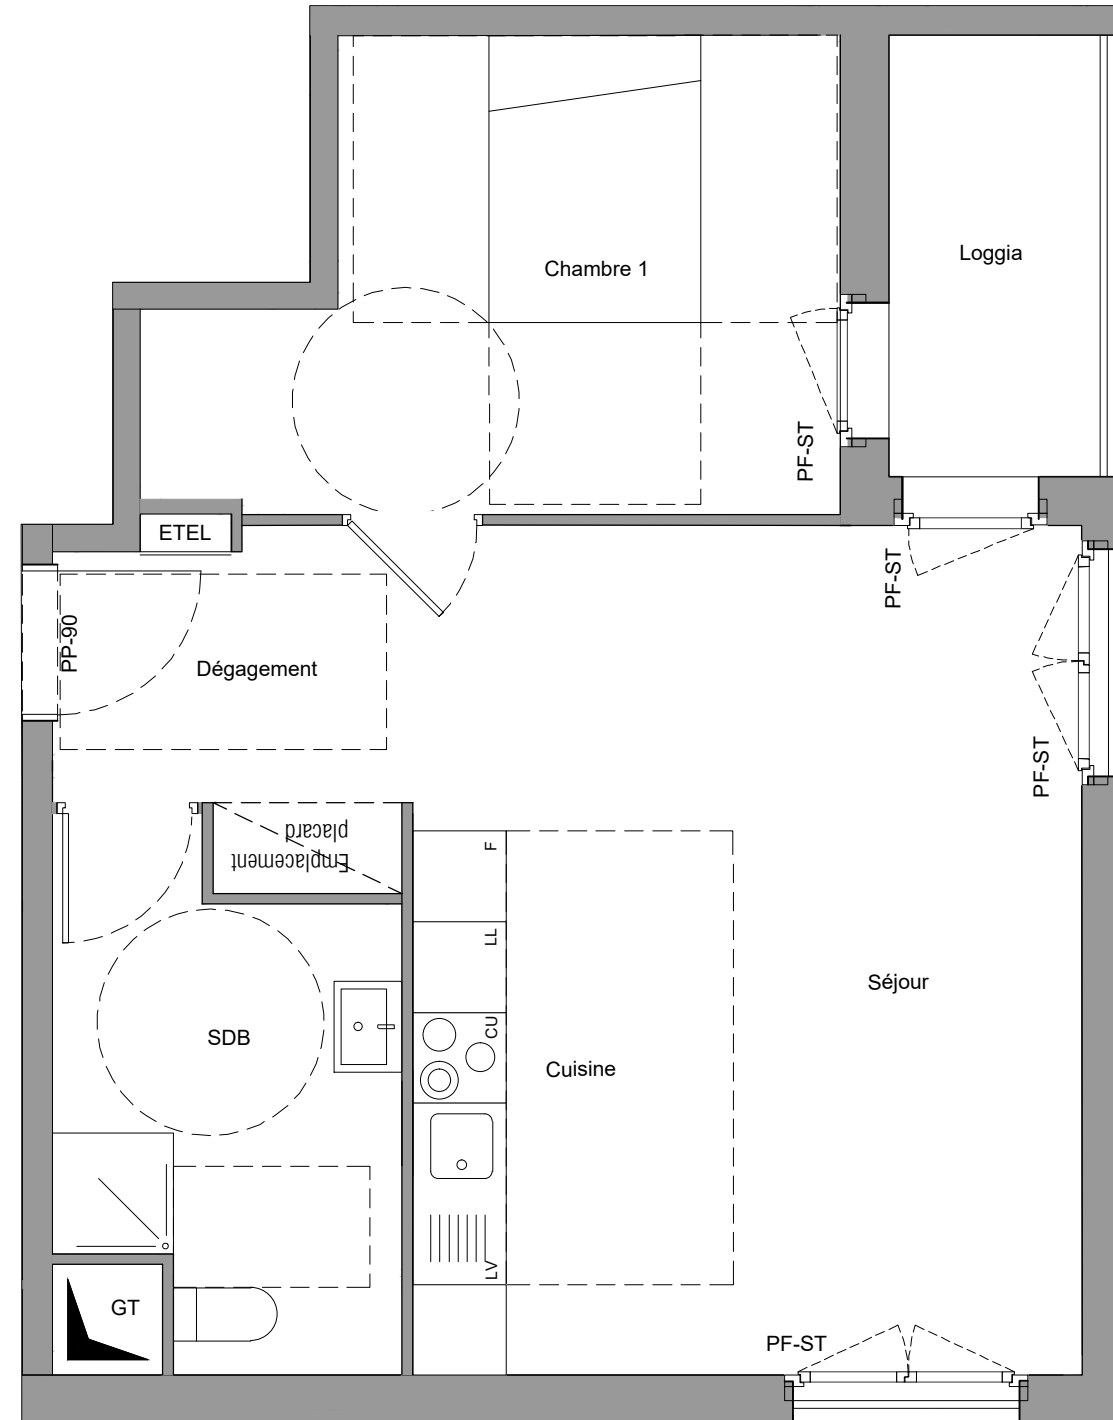

A7	
Bâtiment Le Bosquet	
2 pièces	R+1
Appartement A107	
TOTAL HABITABLE	49.0 m ²
Loggia	4 m ²
Pièces principales :	
Séjour + cuisine :	24.9 m ²
Chambre 1 :	12.2 m ²

A-107

R+1

LEGENDE^a

- Evier
- CU - Cuisson
- LV - Lave-vaisselle
- LL - Lave-linge
- F - Réfrigérateur
- VR - Volet roulant
- VC - Volet coulissant
- ST - Store toile extérieur
- F - Fenêtre
- PF - Porte-fenêtre
- GT - Gaine technique fixe
- ETEL - Gaine électrique fixe

a : Les équipements (de la cuisine, placard, tri sélectif) ne sont pas fournis. Leur représentation ne sert qu'à la meilleure compréhension du plan.

Nota : Des modifications sont susceptibles d'être apportées à ce plan en fonction des nécessités techniques de réalisation tant en ce qui concerne les dimensions libres que l'équipement. Les surfaces indiquées sont approximatives, les retombées, soffites, faux-plafonds, canalisations, radiateurs ne sont pas figurés.