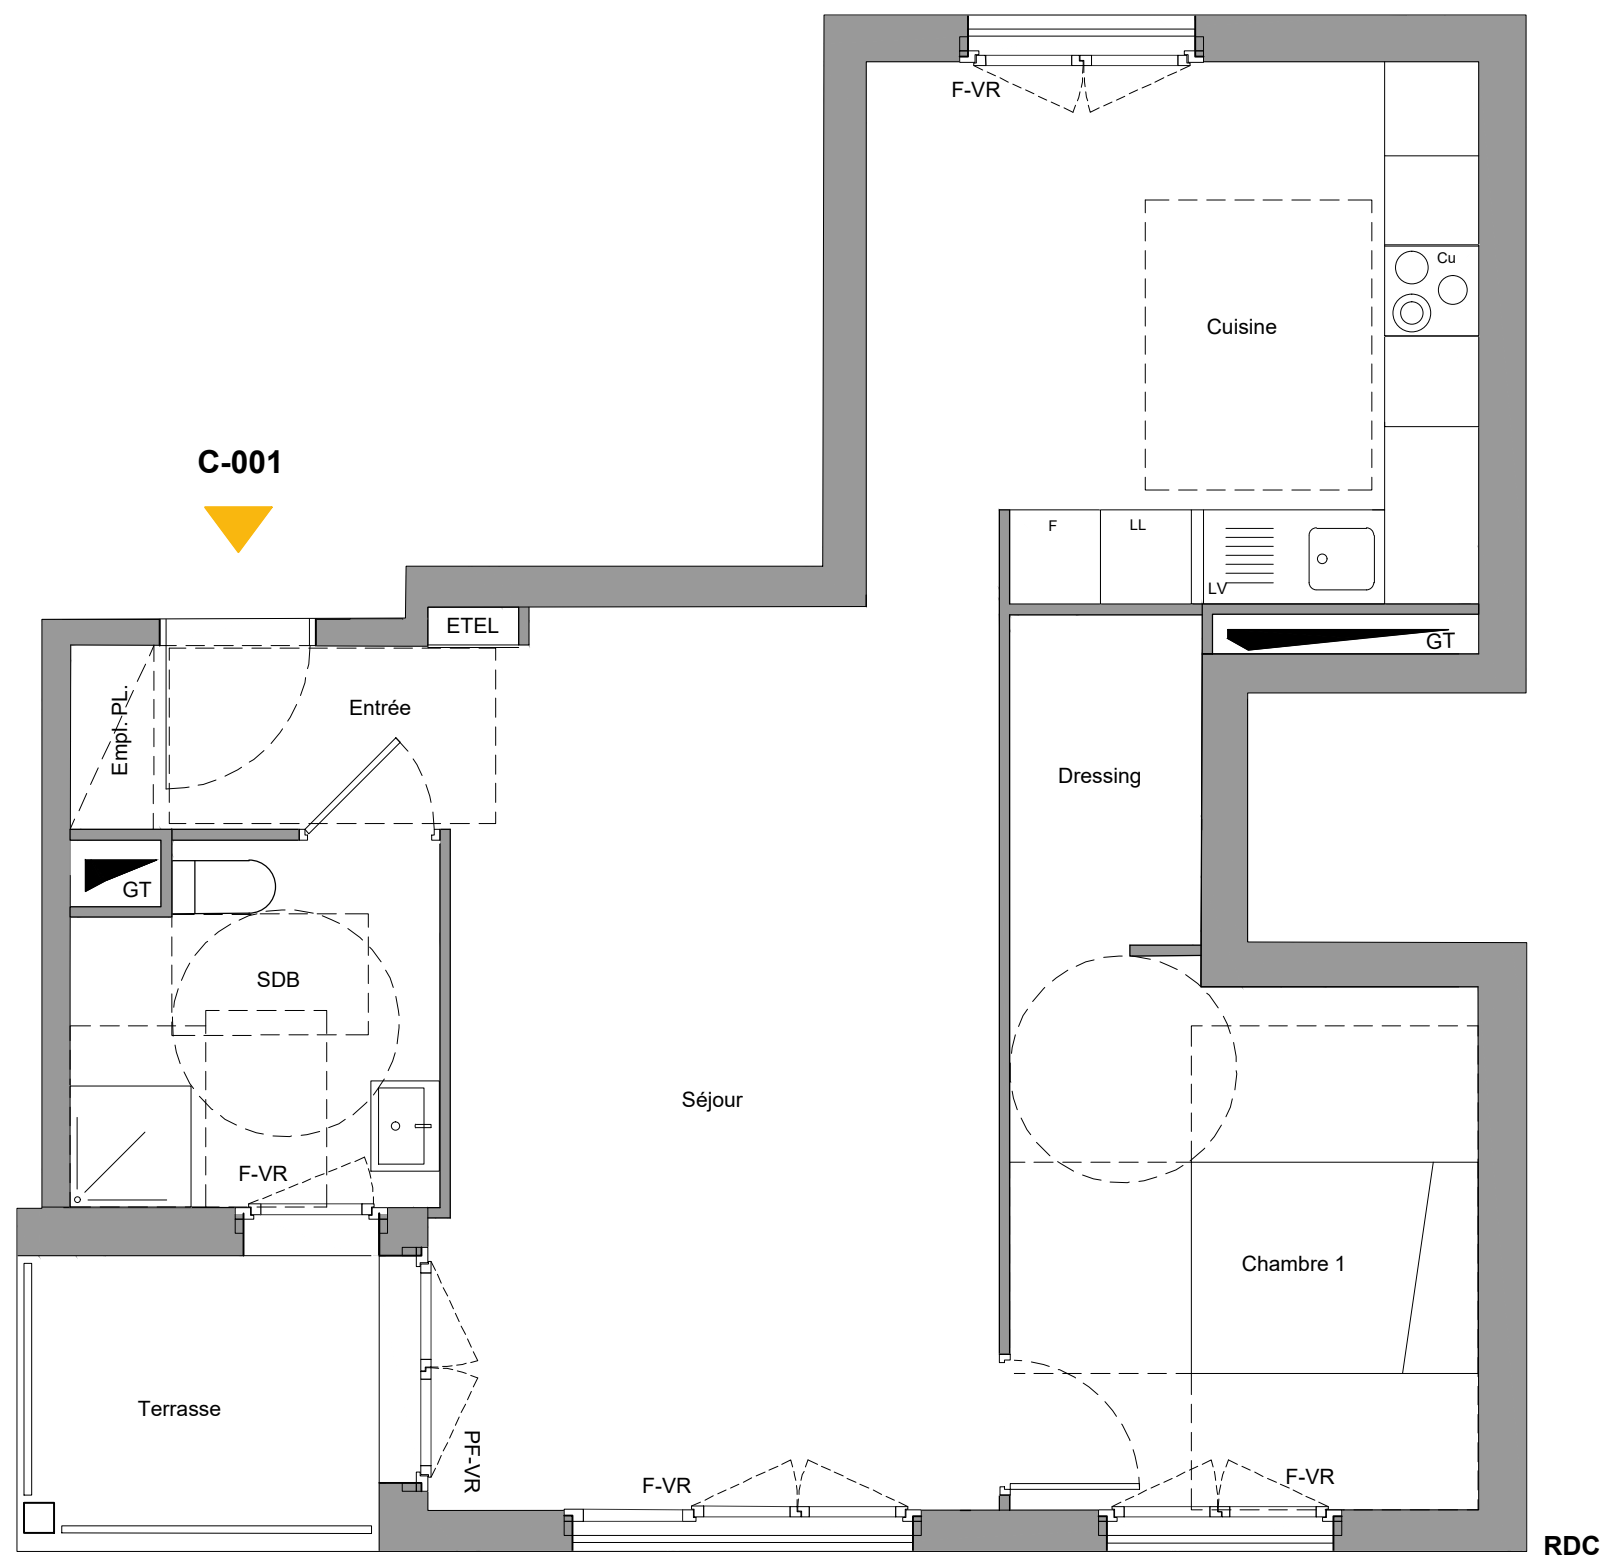

A8	
Bâtiment La Plaine	
2 pièces	RDC
Appartement C001	

TOTAL HABITABLE	59.0 m ²
Terrasse	4.1 m ²

Pièces principales :

Séjour :	21.5 m ²
Cuisine :	14.5 m ²
Chambre 1 avec dressing :	13.8 m ²

LEGENDE ^a

	- Evier
CU	- Cuisson
LV	- Lave-vaisselle
LL	- Lave-linge
F	- Réfrigérateur
VR	- Volet roulant
VC	- Volet coulissant
ST	- Store toile extérieur
F	- Fenêtre
PF	- Porte-fenêtre
GT	- Gaine technique fixe
ETEL	- Gaine électrique fixe

^a : Les équipements (de la cuisine, placard, tri sélectif) ne sont pas fournis.
 Leur représentation ne sert qu'à la meilleure compréhension du plan.

Nota : Des modifications sont susceptibles d'être apportées à ce plan en fonction des nécessités techniques de réalisation tant en ce qui concerne les dimensions libres que l'équipement.

Les surfaces indiquées sont approximatives, les retombées, soffites, faux-plafonds, canalisations, radiateurs ne sont pas figurés.