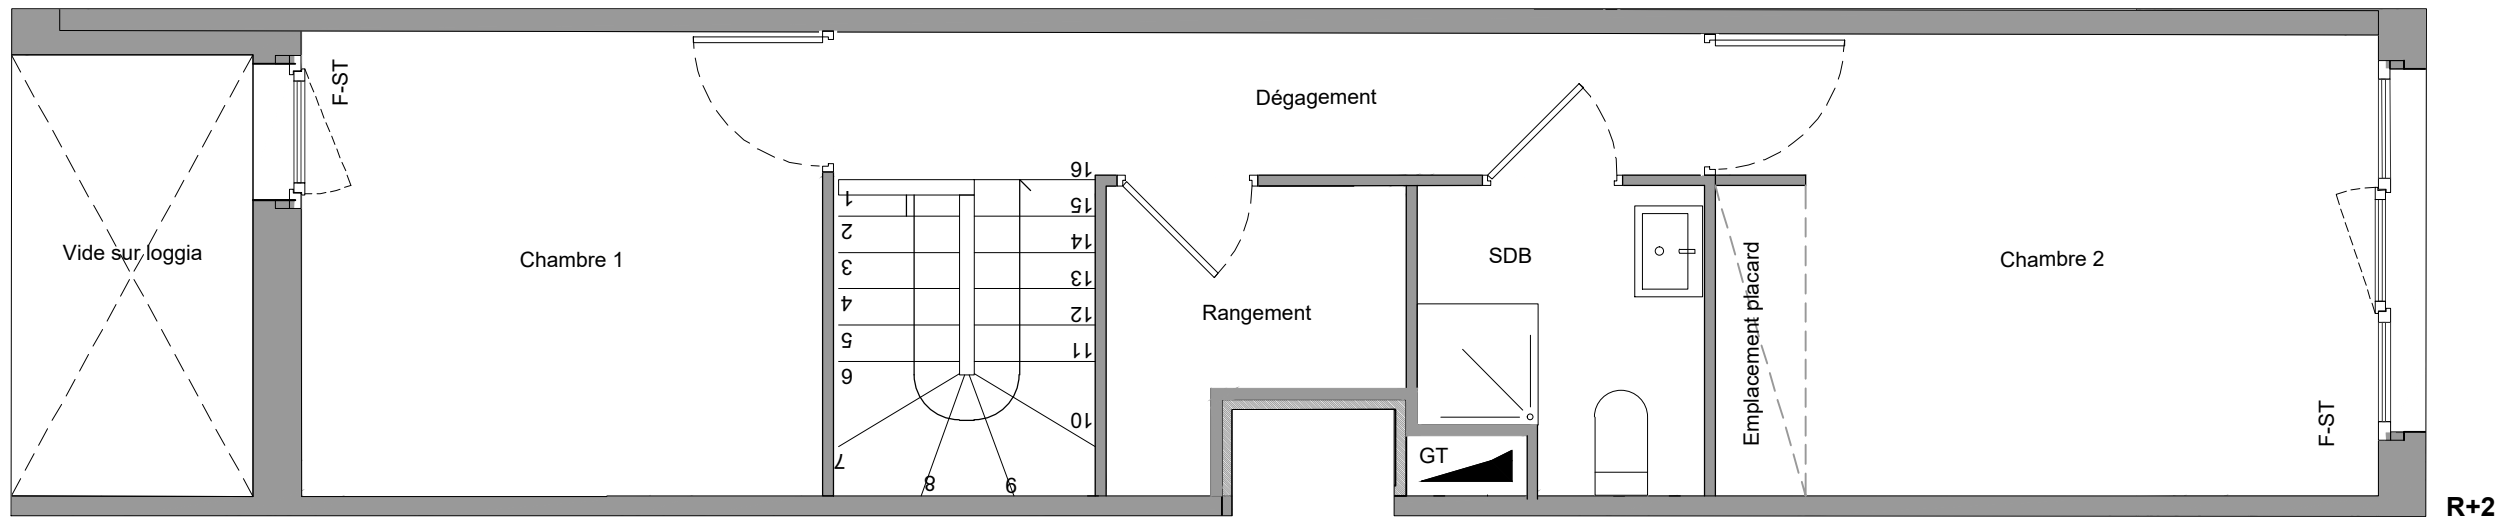

A7	
Bâtiment Le Bosquet	
3 pièces duplex	R+1
Appartement A101	

TOTAL HABITABLE	69.0 m ²
Loggia	4 m ²
Pièces principales :	
Séjour + cuisine :	23.95 m ²
Chambre 1 :	10.6 m ²
Chambre 2 :	13.3 m ²

LEGENDE ^a

- Evier
- Cuisson
- Lave-vaisselle
- Lave-linge
- Réfrigérateur
- Volet roulant
- Volet coulissant
- Store toile extérieur
- Fenêtre
- Porte-fenêtre
- Gaine technique fixe
- Gaine électrique fixe

^a : Les équipements (de la cuisine, placard, tri sélectif) ne sont pas fournis.
Leur représentation ne sert qu'à la meilleure compréhension du plan.

Nota : Des modifications sont susceptibles d'être apportées à ce plan en fonction des nécessités techniques de réalisation tant en ce qui concerne les dimensions libres que l'équipement.

Les surfaces indiquées sont approximatives, les retombées, soffites, faux-plafonds, canalisations, radiateurs ne sont pas figurés.