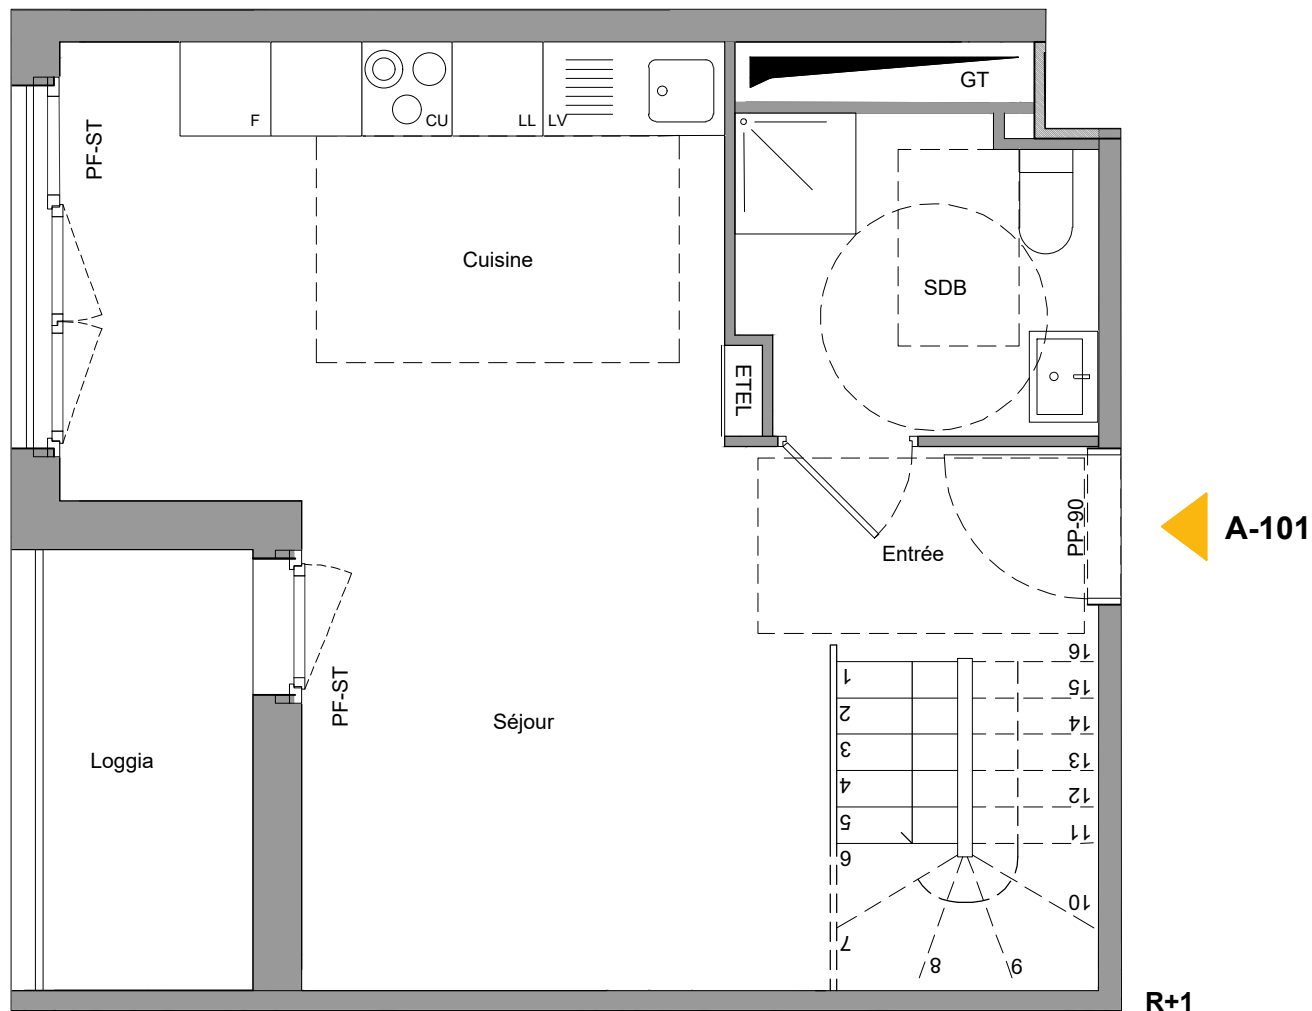

A7	
Bâtiment Le Bosquet	
3 pièces duplex	R+1
Appartement A101	

TOTAL HABITABLE	69.0 m ²
Loggia	4 m ²
Pièces principales :	
Séjour + cuisine :	23.95 m ²
Chambre 1 :	10.6 m ²
Chambre 2 :	13.3 m ²

LEGENDE ^a

- Evier
- Cuisson
- Lave-vaisselle
- Lave-linge
- Réfrigérateur
- Volet roulant
- Volet coulissant
- Store toile extérieur
- Fenêtre
- Porte-fenêtre
- Gaine technique fixe
- Gaine électrique fixe

^a : Les équipements (de la cuisine, placard, tri sélectif) ne sont pas fournis.
Leur représentation ne sert qu'à la meilleure compréhension du plan.

Nota : Des modifications sont susceptibles d'être apportées à ce plan en fonction des nécessités techniques de réalisation tant en ce qui concerne les dimensions libres que l'équipement.

Les surfaces indiquées sont approximatives, les retombées, soffites, faux-plafonds, canalisations, radiateurs ne sont pas figurés.