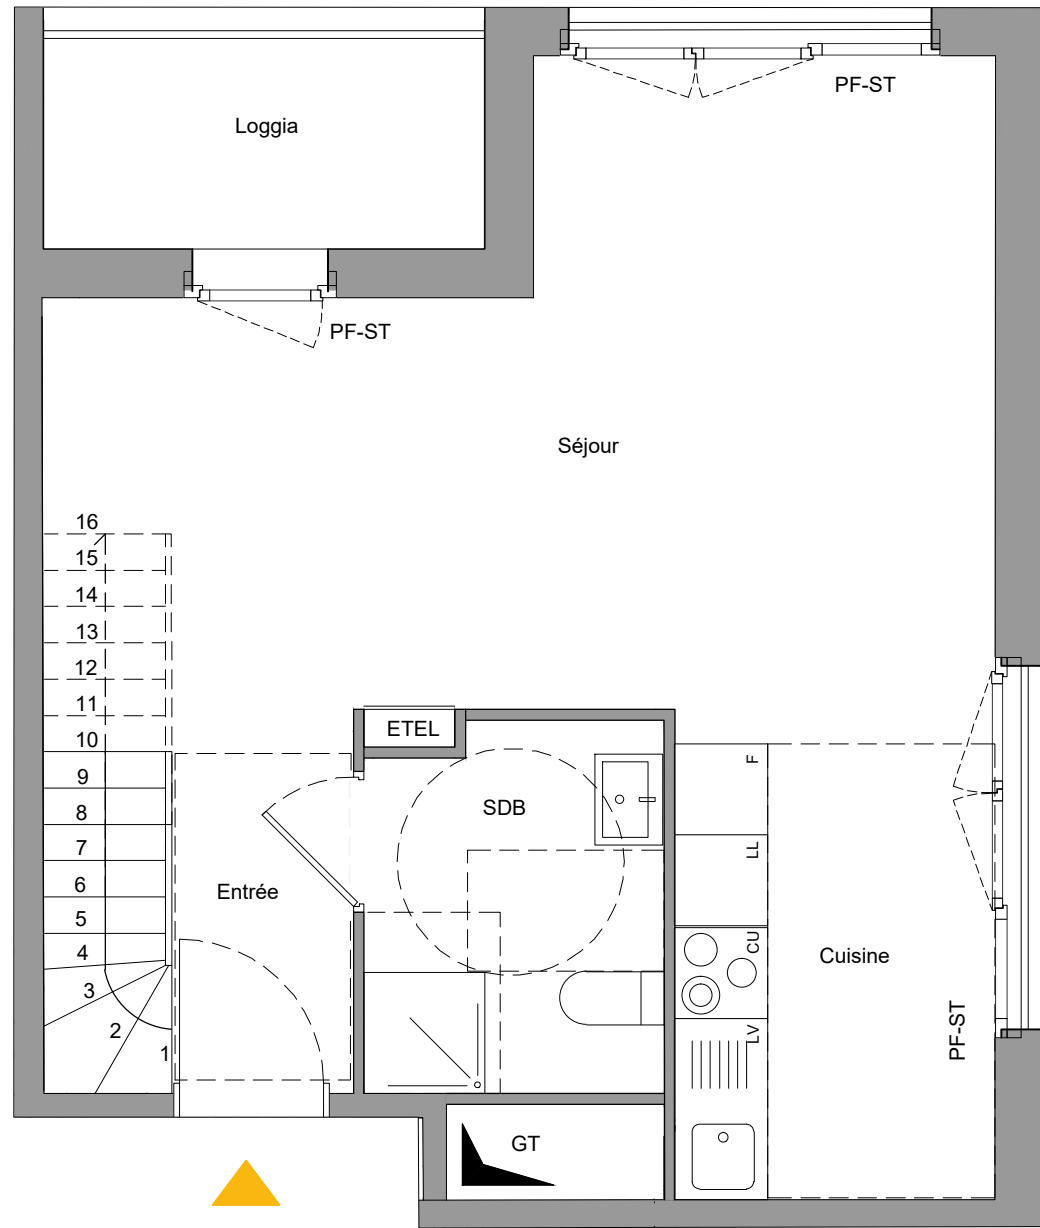

A7	
Bâtiment Le Bosquet	
3 pièces duplex	R+1
Appartement A103	

TOTAL HABITABLE	74.0 m ²
Loggia	4 m ²
Pièces principales :	
Séjour + cuisine :	29.5 m ²
Chambre 1 :	13.5 m ²
Chambre 2 :	12.0 m ²

A-103

R+1

R+2

LEGENDE ^a

- Evier
- Cuisson
- Lave-vaisselle
- Lave-linge
- Réfrigérateur
- Volet roulant
- Volet coulissant
- Store toile extérieur
- Fenêtre
- Porte-fenêtre
- Gaine technique fixe
- Gaine électrique fixe