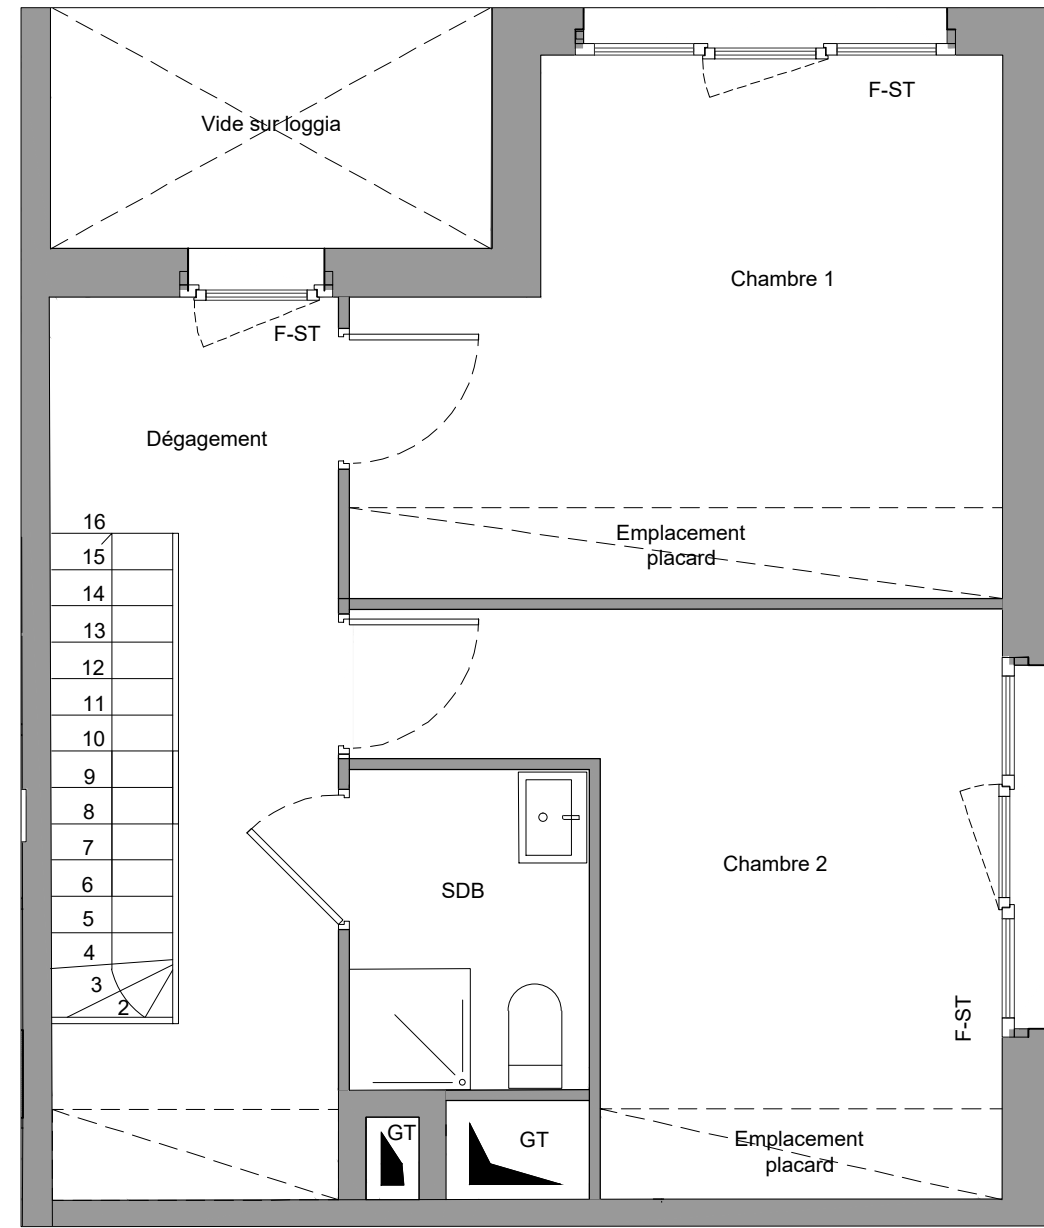

A7	
Bâtiment Le Bosquet	
3 pièces duplex	R+1
Appartement A103	

TOTAL HABITABLE	74.0 m ²
Loggia	4 m ²
Pièces principales :	
Séjour + cuisine :	29.5 m ²
Chambre 1 :	13.5 m ²
Chambre 2 :	12.0 m ²

A-103

R+1

R+2

LEGENDE ^a

- Evier
- Cuisson
- Lave-vaisselle
- Lave-linge
- Réfrigérateur
- Volet roulant
- Volet coulissant
- Store toile extérieur
- Fenêtre
- Porte-fenêtre
- Gaine technique fixe
- Gaine électrique fixe

^a : Les équipements (de la cuisine, placard, tri sélectif) ne sont pas fournis. Leur représentation ne sert qu'à la meilleure compréhension du plan.

Nota : Des modifications sont susceptibles d'être apportées à ce plan en fonction des nécessités techniques de réalisation tant en ce qui concerne les dimensions libres que l'équipement. Les surfaces indiquées sont approximatives, les retombées, soffites, faux-plafonds, canalisations, radiateurs ne sont pas figurés.