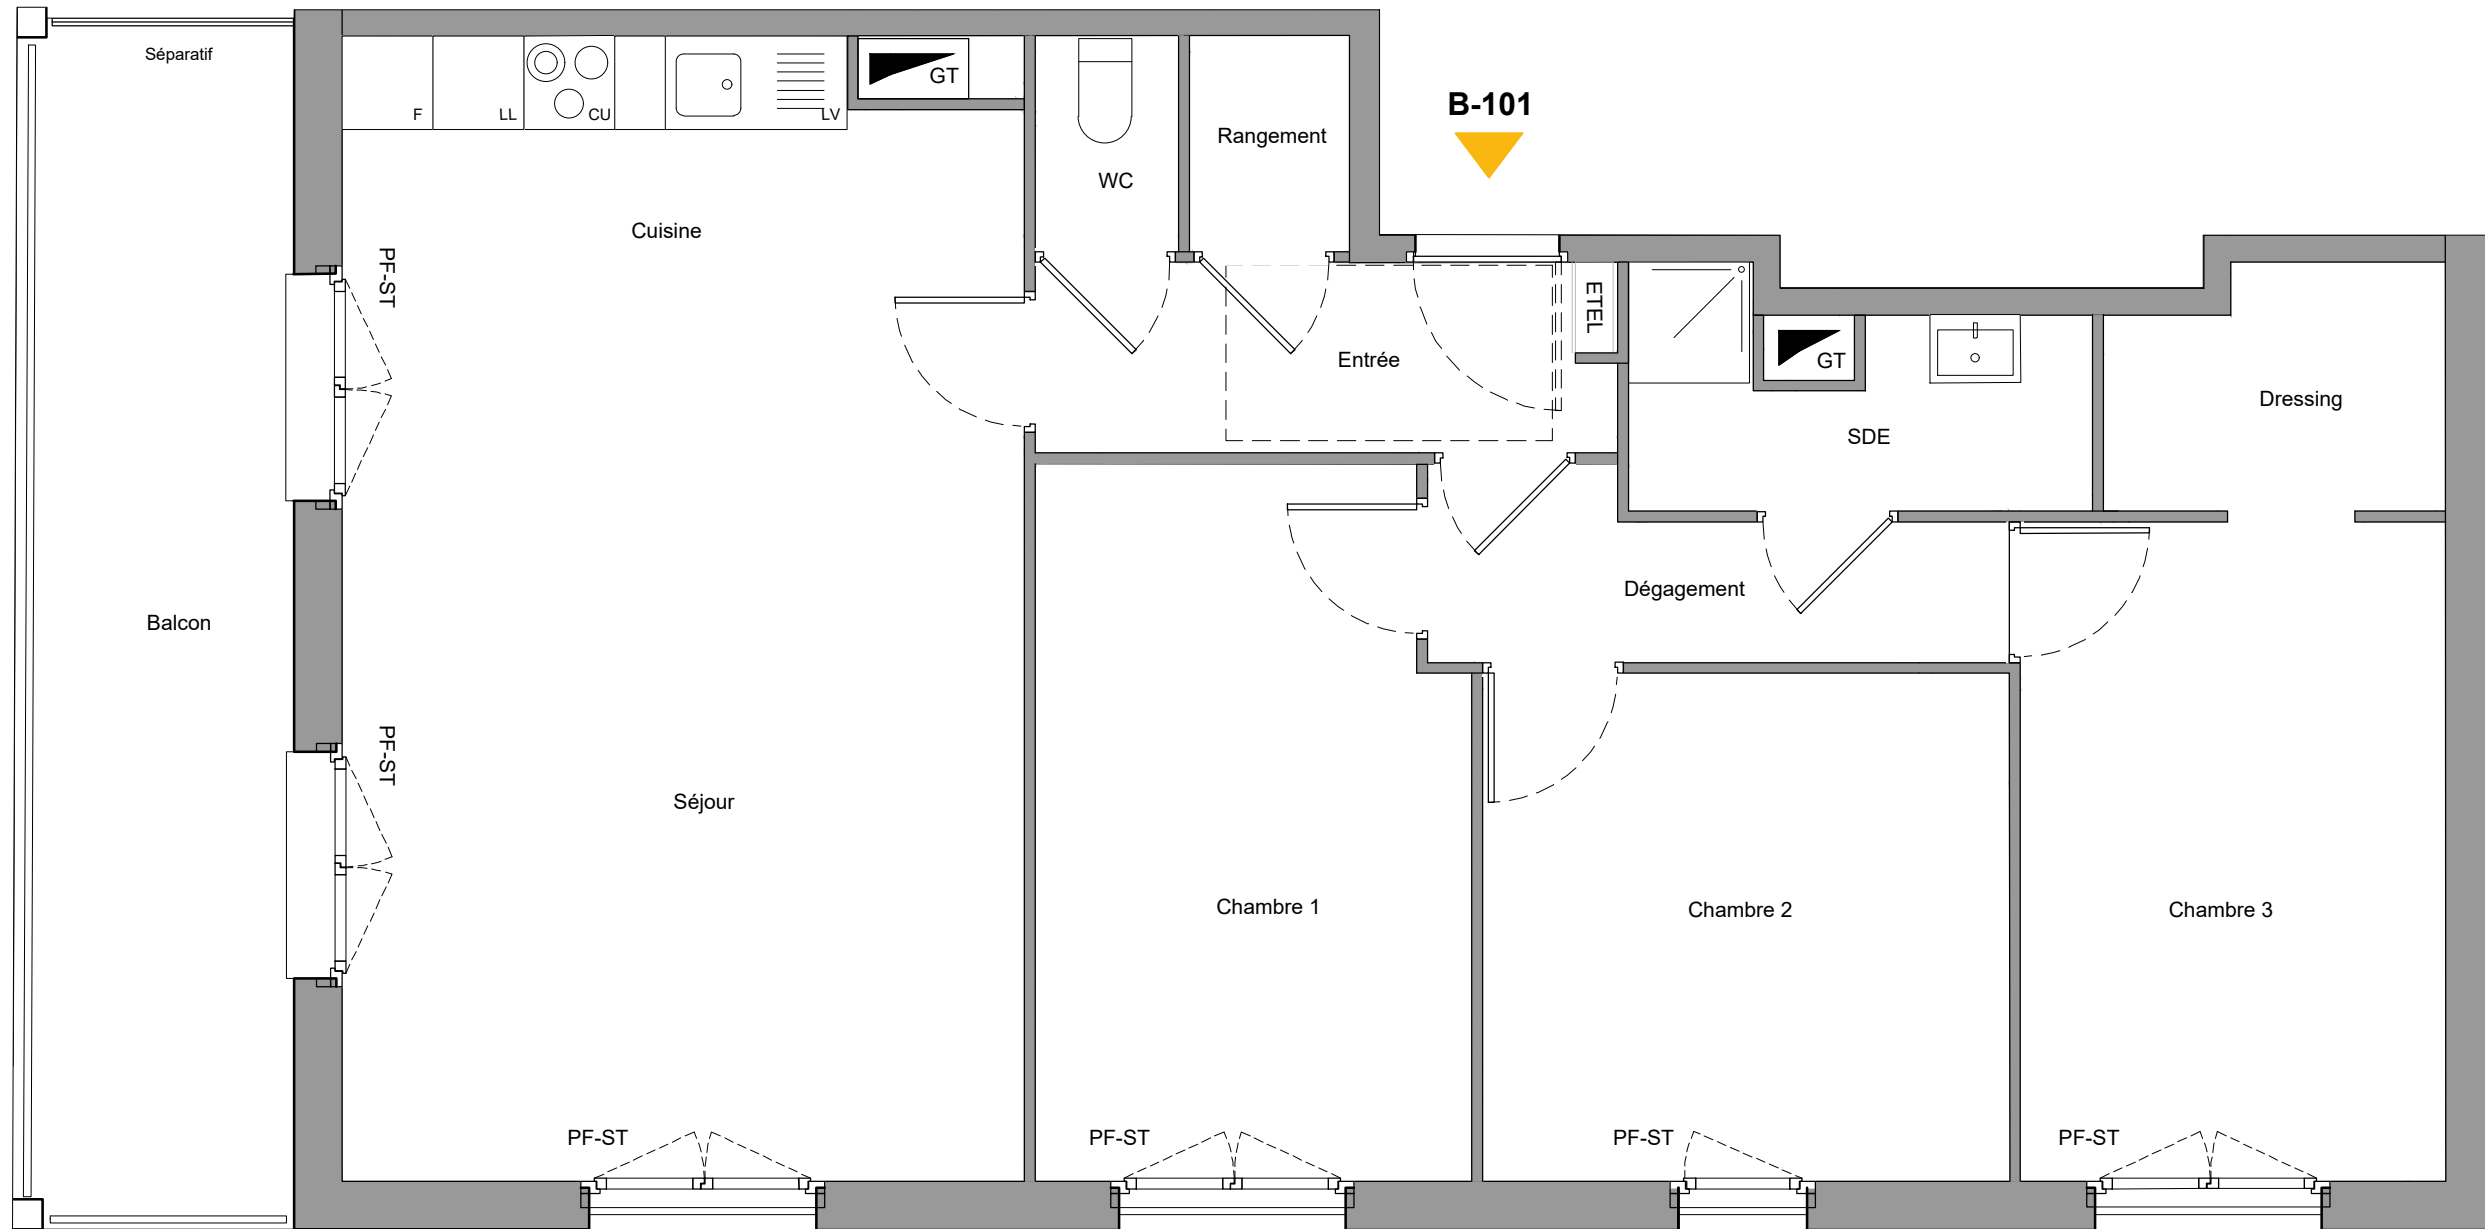

A7		
Bâtiment Le Buisson		
4 pièces		R+1
Appartement B101		

TOTAL HABITABLE	90.0 m ²
Balcon :	13.5 m ²

Pièces principales :

Séjour-cuisine :	33.5 m ²
Chambre 1 :	13.2 m ²
Chambre 2 :	11.7 m ²
Chambre 3 avec dressing :	15.7 m ²

R+1

LEGENDE ^a

- Evier
- Cuisson
- Lave-vaisselle
- Lave-linge
- Réfrigérateur
- Volet roulant
- Volet coulissant
- Store toile extérieur
- Fenêtre
- Porte-fenêtre
- Gaine technique fixe
- Gaine électrique fixe

Les surfaces indiquées sont approximatives, les retombées, soffites, faux-plafonds, canalisations, radiateurs ne sont pas figurés.

Date : 29 / 01 / 2021