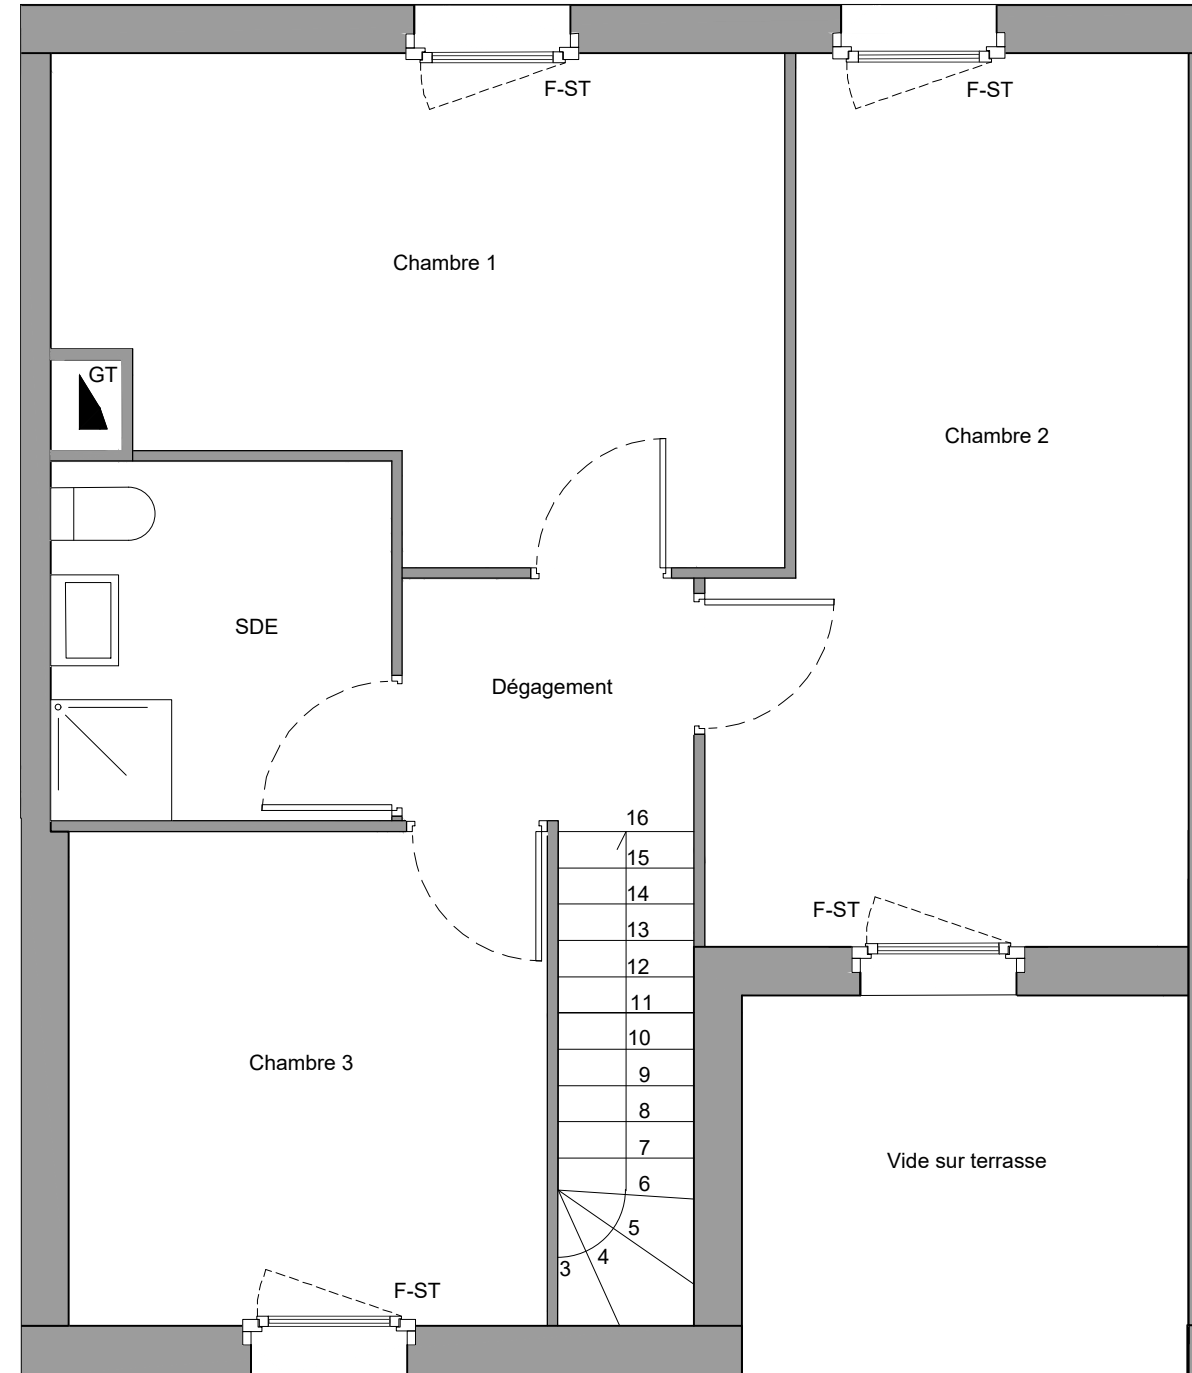

M-002

RDC

R+1

A8	
Maison Bouton d'Or	
4 pièces duplex	RDC
Maison M-002	

TOTAL HABITABLE	100.0 m ²
Terrasse	21.2 m ²

Pièces principales :

Séjour - cuisine :	40.3 m ²
Chambre 1 :	14.3 m ²
Chambre 2 :	16.8 m ²
Chambre 3 :	10.3 m ²

LEGENDE ^a

- Evier
- Cuisson
- Lave-vaisselle
- Lave-linge
- Réfrigérateur
- Volet roulant
- Volet coulissant
- Store toile extérieur
- Fenêtre
- Porte-fenêtre
- Gaine technique fixe
- Gaine électrique fixe

^a : Les équipements (de la cuisine, placard, tri sélectif) ne sont pas fournis. Leur représentation ne sert qu'à la meilleure compréhension du plan.

Nota : Des modifications sont susceptibles d'être apportées à ce plan en fonction des nécessités techniques de réalisation tant en ce qui concerne les dimensions libres que l'équipement.

Les surfaces indiquées sont approximatives, les retombées, soffites, faux-plafonds, canalisations, radiateurs ne sont pas figurés.

Date : 29 / 01 / 2021