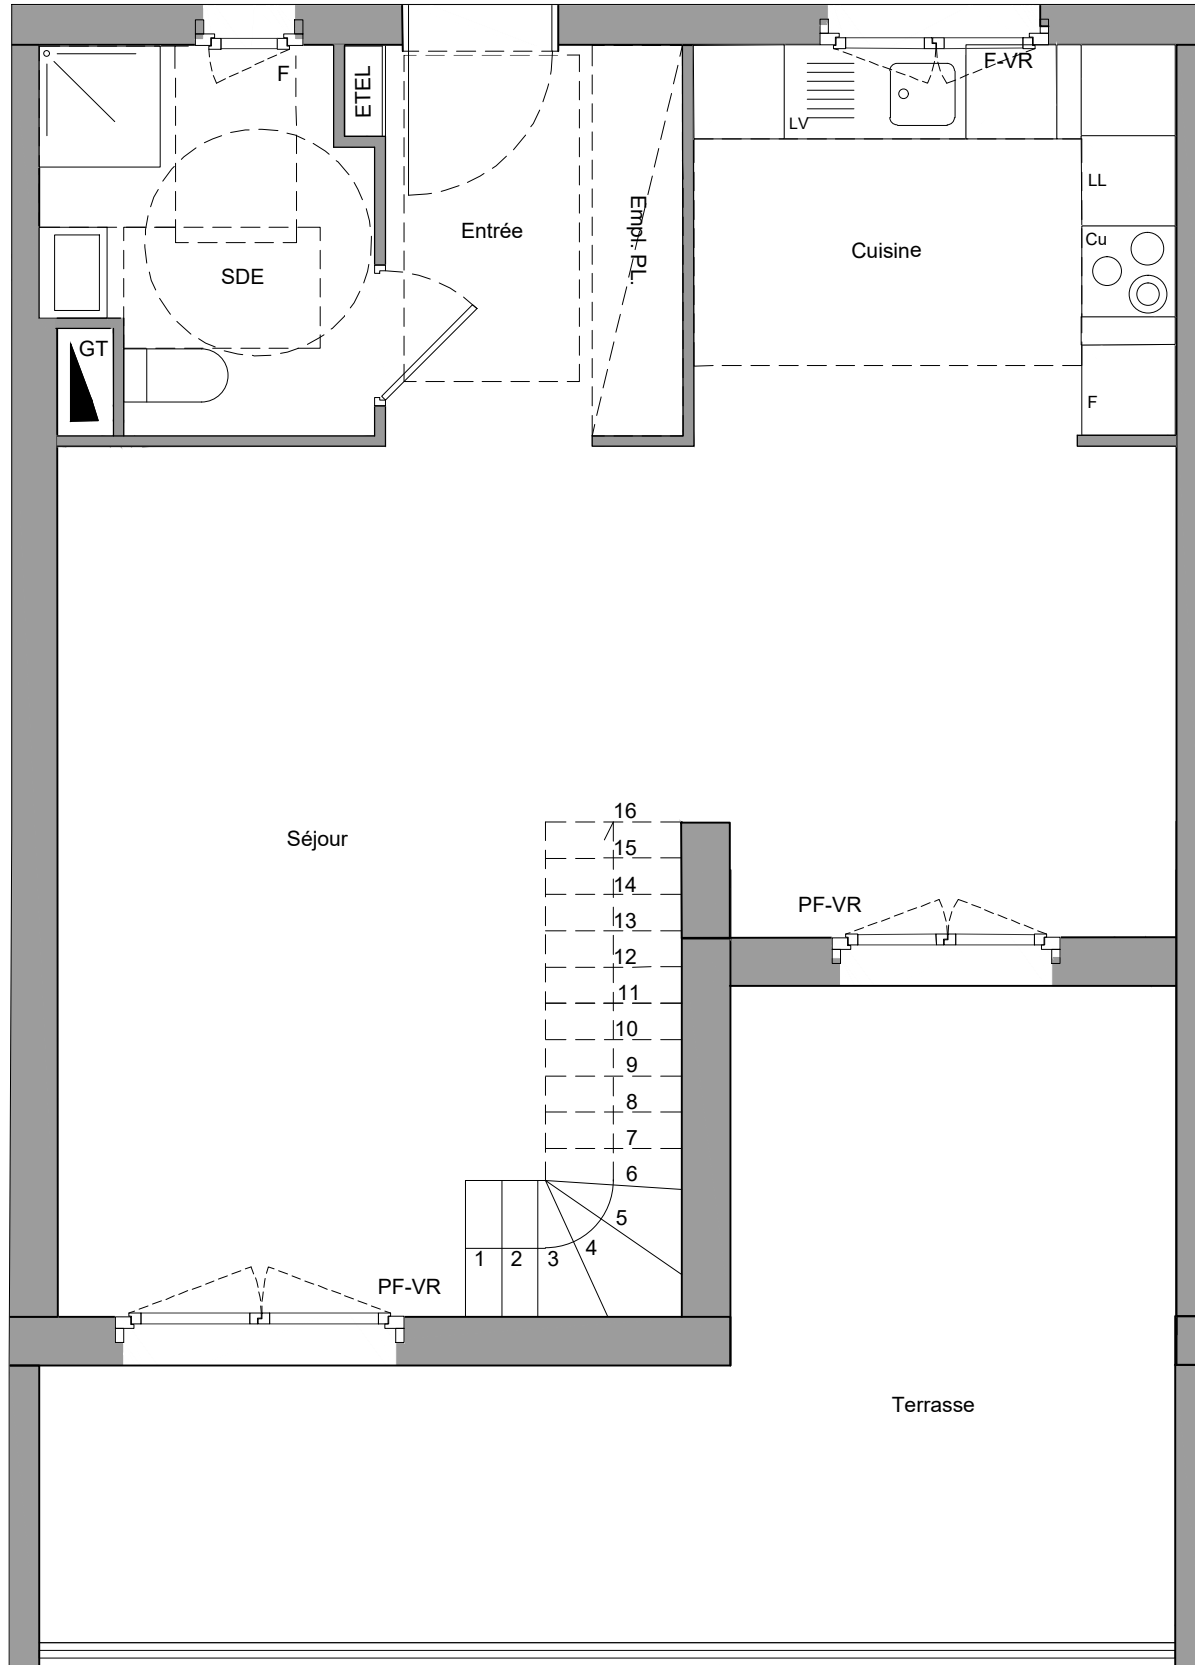

M-002

RDC

R+1

A8	
Maison Bouton d'Or	
4 pièces duplex	RDC
Maison M-002	

TOTAL HABITABLE	100.0 m ²
Terrasse	21.2 m ²

Pièces principales :

Séjour - cuisine :	40.3 m ²
Chambre 1 :	14.3 m ²
Chambre 2 :	16.8 m ²
Chambre 3 :	10.3 m ²

LEGENDE ^a

- Evier
- Cuisson
- Lave-vaisselle
- Lave-linge
- Réfrigérateur
- Volet roulant
- Volet coulissant
- Store toile extérieur
- Fenêtre
- Porte-fenêtre
- Gaine technique fixe
- Gaine électrique fixe

^a : Les équipements (de la cuisine, placard, tri sélectif) ne sont pas fournis. Leur représentation ne sert qu'à la meilleure compréhension du plan.

Nota : Des modifications sont susceptibles d'être apportées à ce plan en fonction des nécessités techniques de réalisation tant en ce qui concerne les dimensions libres que l'équipement.

Les surfaces indiquées sont approximatives, les retombées, soffites, faux-plafonds, canalisations, radiateurs ne sont pas figurés.

Date : 29 / 01 / 2021