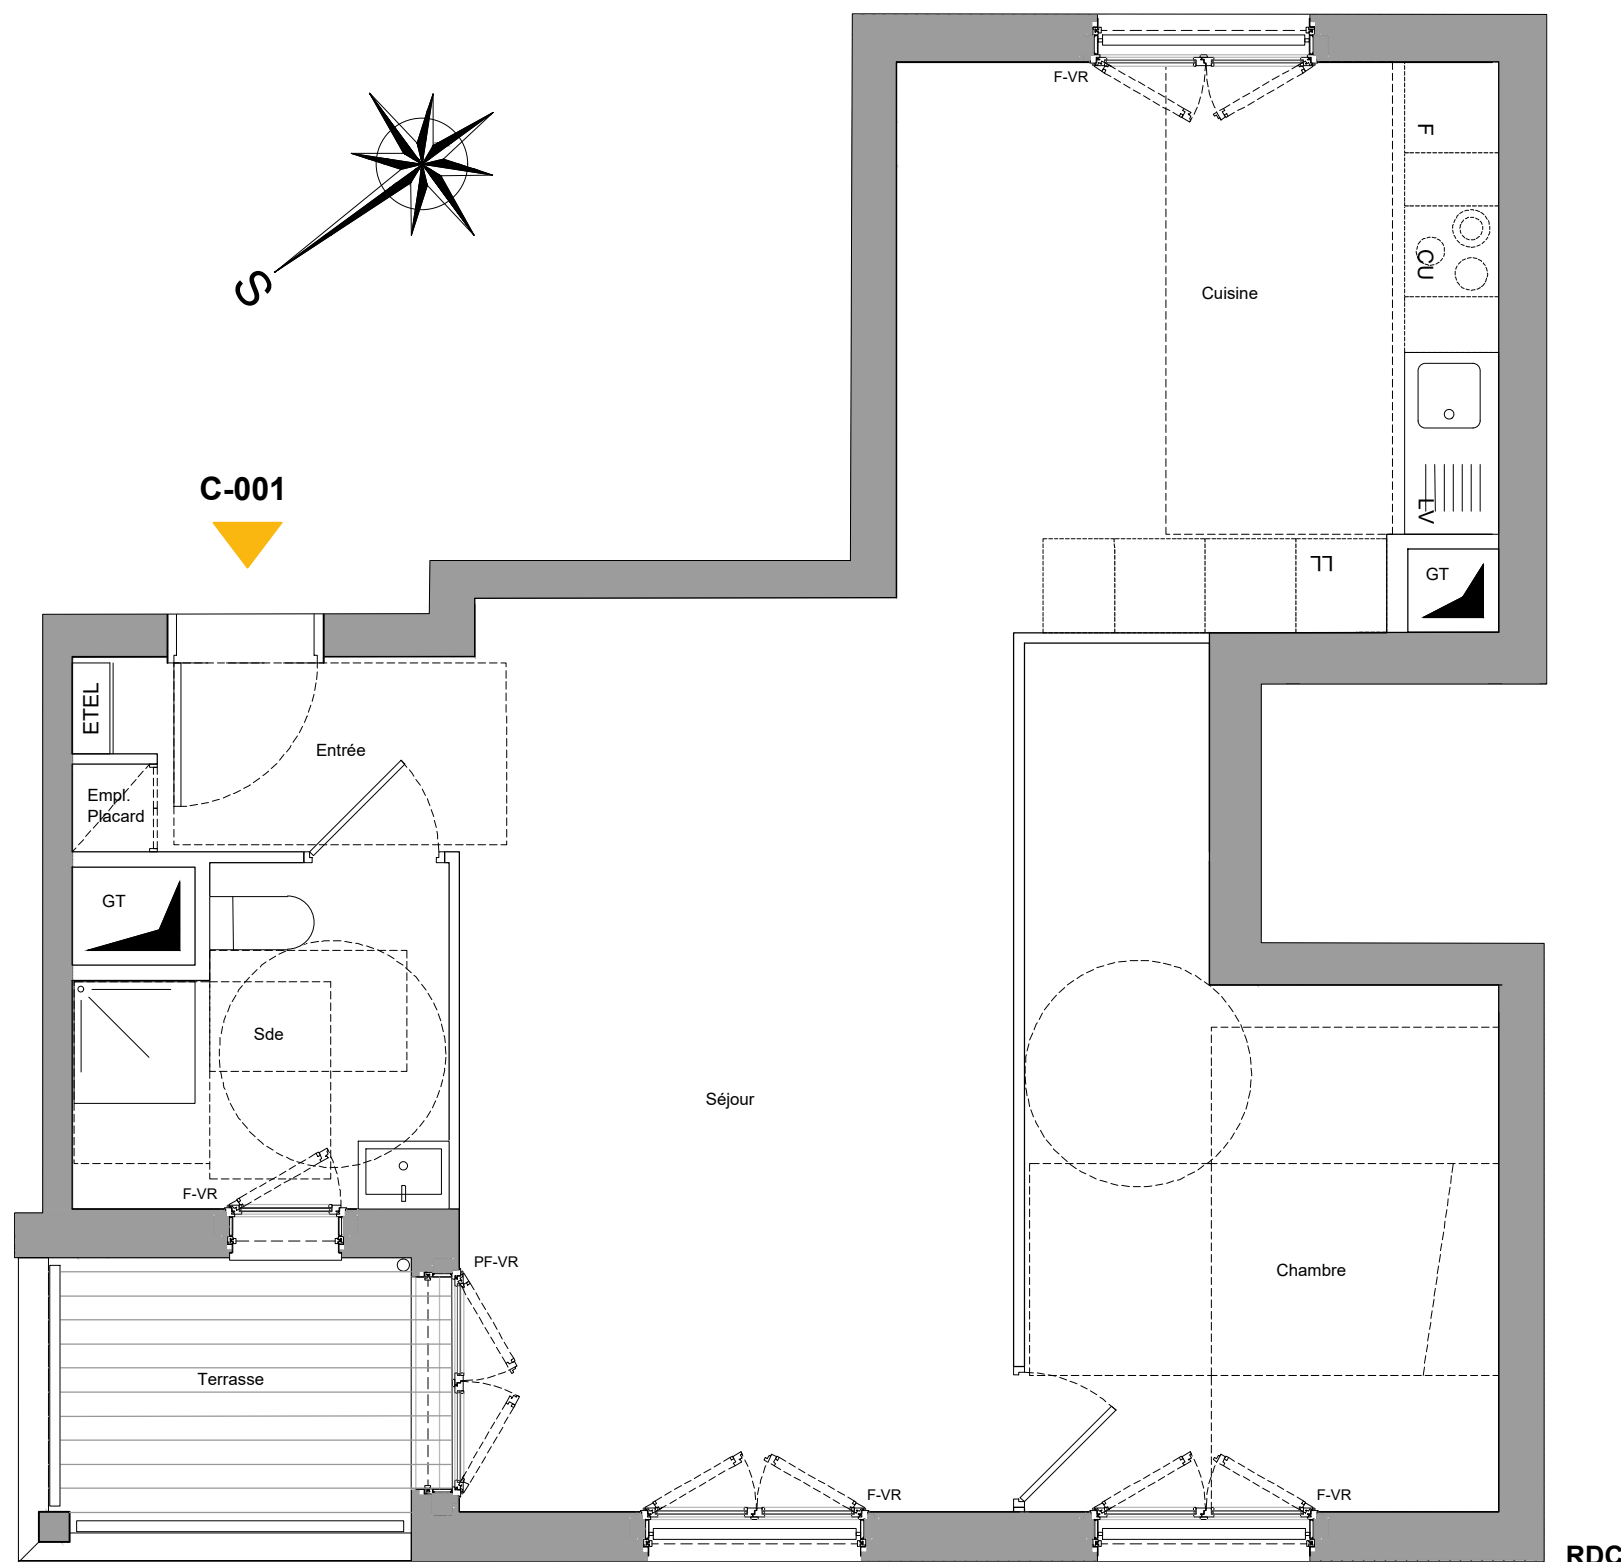

A8		
Bâtiment La Plaine		
2 pièces	Appartement C001	RDC

TOTAL HABITABLE	58.10 m ²
Terrasse	4.35 m ²
Pièces principales :	
Séjour :	22.1 m ²
Cuisine :	14.3 m ²
Chambre :	13.7 m ²

RDC

LEGENDE ^a

- Evier
- Cuisson
- Lave-vaisselle
- Lave-linge
- Réfrigérateur
- Volet roulant
- Volet coulissant
- Store toile extérieur
- Fenêtre
- Porte-fenêtre
- Gaine technique fixe
- Gaine électrique fixe

a : Les équipements (de la cuisine, placard, tri sélectif) ne sont pas fournis, à part l'évier. Leur représentation ne sert qu'à la meilleure compréhension du plan.

Nota : Des modifications sont susceptibles d'être apportées à ce plan en fonction des nécessités techniques de réalisation tant en ce qui concerne les dimensions libres que l'équipement.

Les surfaces indiquées sont approximatives, les retombées, soffites, faux-plafonds, canalisations, radiateurs ne sont pas figurés.